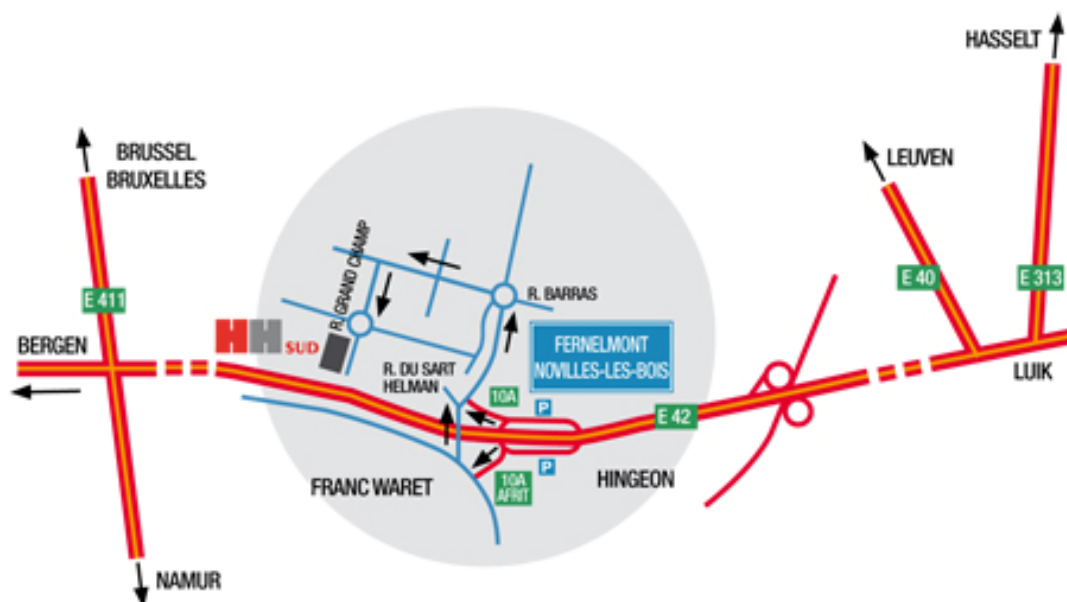

### Vanuit Mons-Charleroi via E42:

Uitrit 10A : Noville-les-Bois, Fernelmont - einde uitrit naar rechts. Na 150m rechts richting Industriepark Noville-les-Bois over een afstand van 1,2km. Links industriepark binnenrijden, rechtdoor ca. 350m, draai links en volg ca. 400m tot rotonde. Neem tweede uitrit en bereik na 100m HHSud.

### Vanuit Luik via E42:

Uitrit 10A : Noville-les-Bois, Fernelmont - einde uitrit naar rechts. Na 900m links inrit Industriepark Noville-les-Bois, rechtdoor ca. 350m, draai links en volg ca. 400m tot rotonde. Neem tweede uitrit en bereik na 100m HHSud.