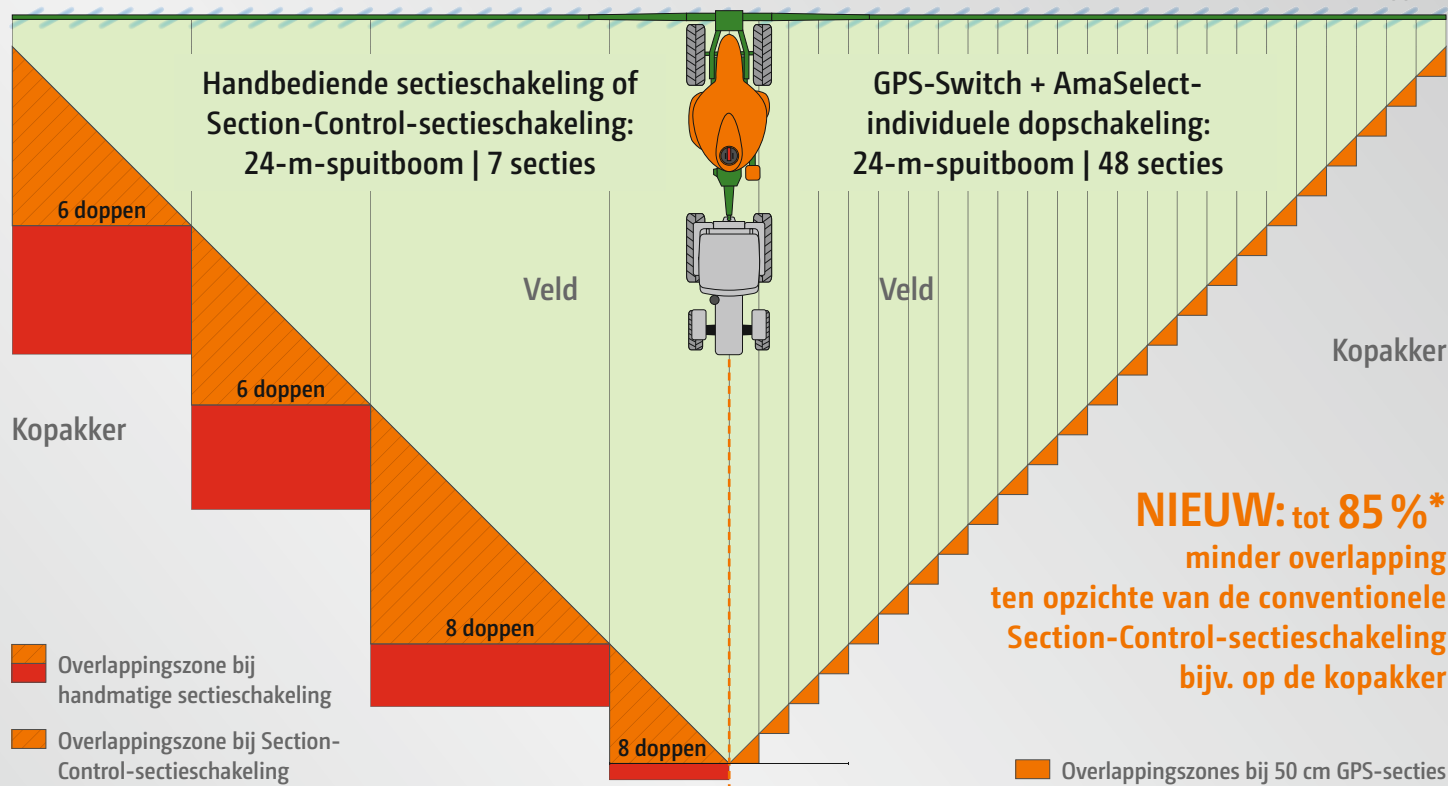

- tot 40 m werkbreedte
- tot 80 secties

Film bekijken

Unieke combinatie van GPS-Switch en AmaSelect: Voordelen tegenover andere sectieschakelingen

Door gebruik van AmaSelect extra besparing op gewasbeschermingsmiddelen tot 5%* afhankelijk van de oppervlaktestructuur, werkbreedte en aantal secties

Voorbeeld: 24 m werkbreedte (6-6-8-8-8-6-6 = 48 doppen)

De optimale functies voor spuitspecialisten: AmaSelect

Elektrische individuele dopschakeling met op afstand bediende verstelling door de ISOBUS-bedieningsterminal en 4-voudige dophouders

- 50 cm secties via de sectieschakeling
- Doppen met elkaar te combineren
- Dop keuze vanuit de tractorcabine
- Automatische dopschakeling: snelheidsafhankelijk wordt automatisch de juiste dop gekozen – ook voor de perceelranden
- LED-verlichting per dop
- Hoge druk recirculatiesysteem DUS pro ook bij uitgeschakelde doppen: geen afzetting, verstoppingen en ontmenging. Meteen volledige werkbreedte beschikbaar.